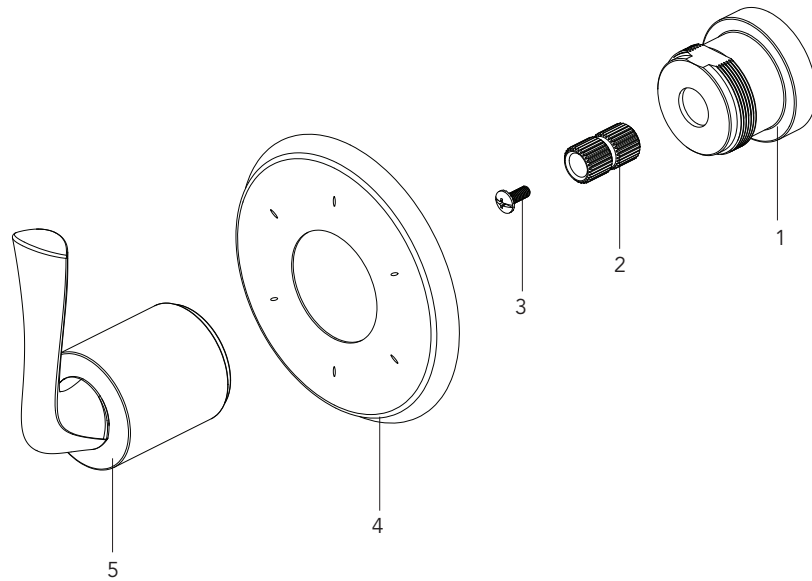

MISENO

MNODT760

TRANSFER VALVE TRIM KIT
 KIT DE REGULADOR DE LA VÁLVULA DE TRANSFERENCIA
 TROUSSE DE GARNITURE DE ROBINET DE TRANSFERT

No.	Part Name	Nombre de pieza	Nom de la pièce	Part No. Número de pièce N.º de pieza
1	Nut	Tuerca	Écrou	RP70411
2	Connector	Conector	Raccorder	RP50161
3	Screw	Tornillo	Vis	RP50142
4	Escutcheon	Placa Ornamental	Entraxe	F80007*
5	Handle	Llave	Poignée	F13010*